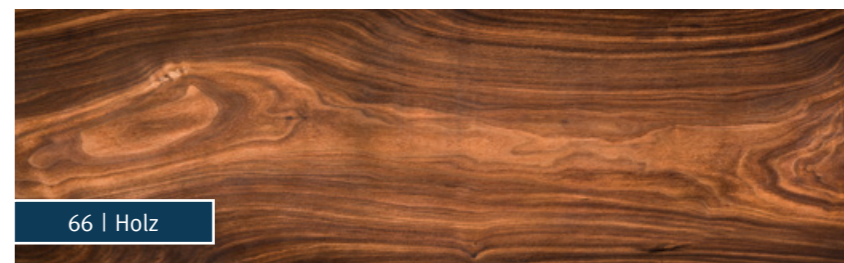

66 | Holz

Max. Breite: 3000 mm | Max. Höhe: 1330 mm