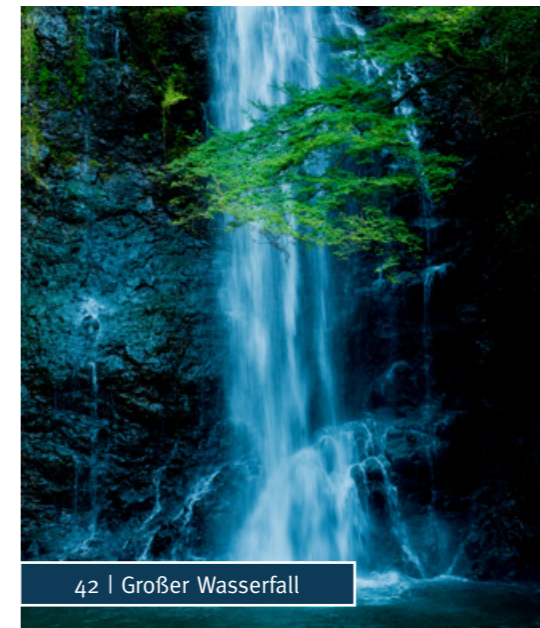

42 | Großer Wasserfall

Max. Breite: 1600 mm | Max. Höhe: 2500 mm