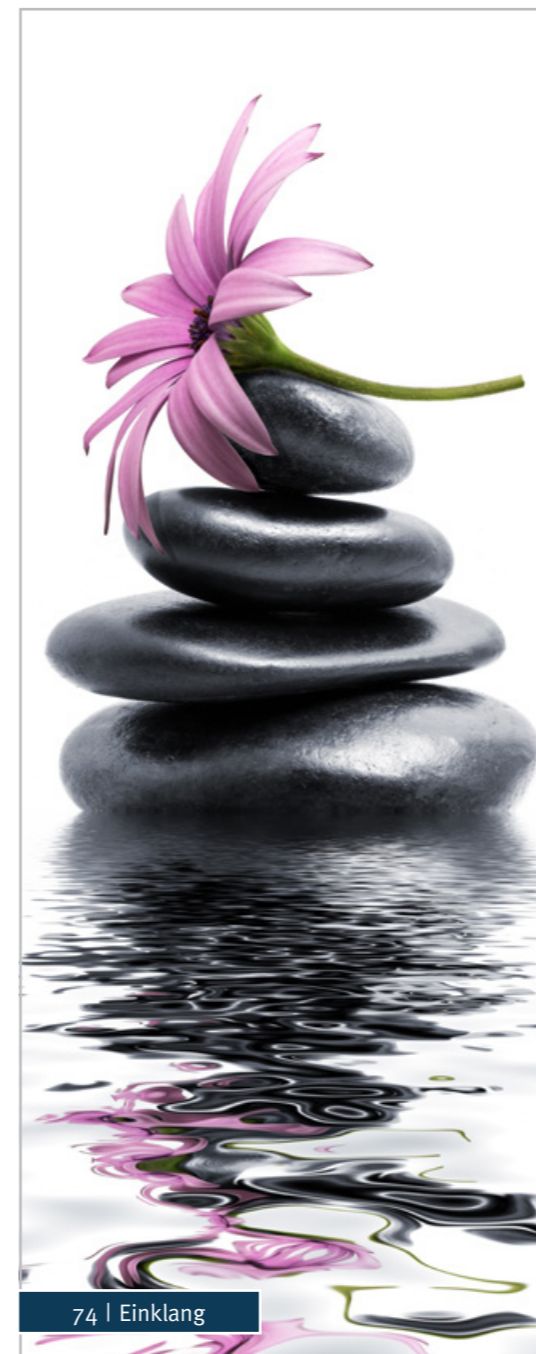

74 | Einklang

Max. Breite: 1600 mm | Max. Höhe: 2800 mm