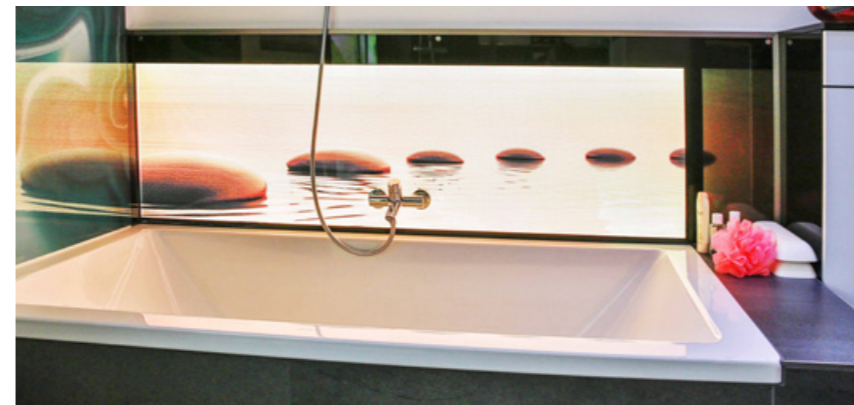

Zaubermittel für Wohlfühl? Das rechte Licht. Das Arbeitsflächen gut ausgeleuchtet sein müssen, versteht sich von selbst. Ein wahres Highlight aber ist CLEVERGLAS – das farbwechselfähige Flächenlicht. Es setzt Wand- und Küchenzeilen effektiv in Szene und verbessert die Beleuchtung.

Eine Fertigung ist mit maximalen Abmessungen von 1,2 m x 3 m möglich.

www.cleverglas.de

LICHT ALS
TRENDACCESSOIRE

CLEVERGLAS

Motiv „Fernsicht“ (s.S. 12)

PERSÖNLICH GESTALTEN – MASSGENAU ANGEFERTIGT

Ob im Großen oder Kleinen, Glas und Designanspruch gehen einher. Wählen Sie aus unserer Bildergalerie Ihr passendes Motiv aus.